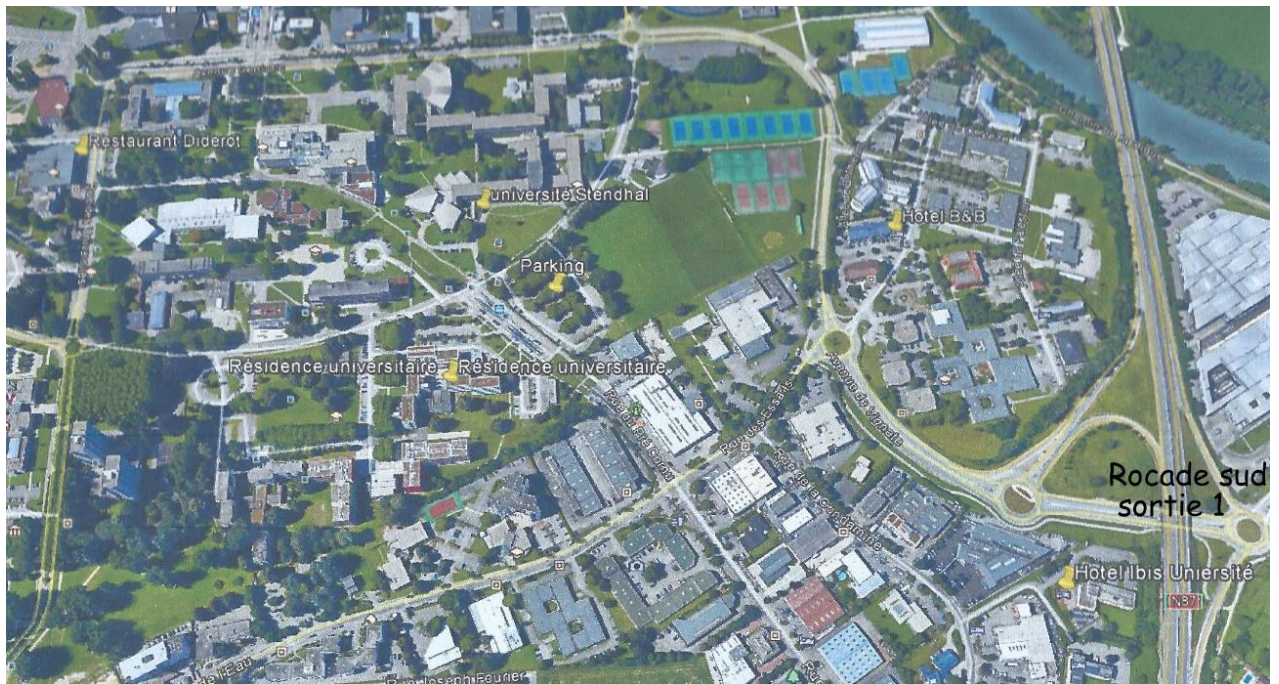

103^{ème} congrès national des DDEN le 23, 24 & 25 juin 2017

Accueil des congressistes :

En gare de Grenoble (et non gare Grenoble université) : nous indiquer l'heure d'arrivée. Un tram (ligne B, direction Gières-Palis des sports, arrêt station Condillac Université) vous amènera au lieu du congrès. Un billet vous sera remis à l'accueil.

Ceux arrivant en voiture : prendre la rocade Sud, sortie 1 domaine universitaire,

Au domaine universitaire : dès 13h30 dans le hall du bâtiment Stendhal. Les dossiers des congressistes vous seront remis, ainsi que les références pour votre hébergement (résidence universitaire, hôtel Ibis, hôtel B&B).